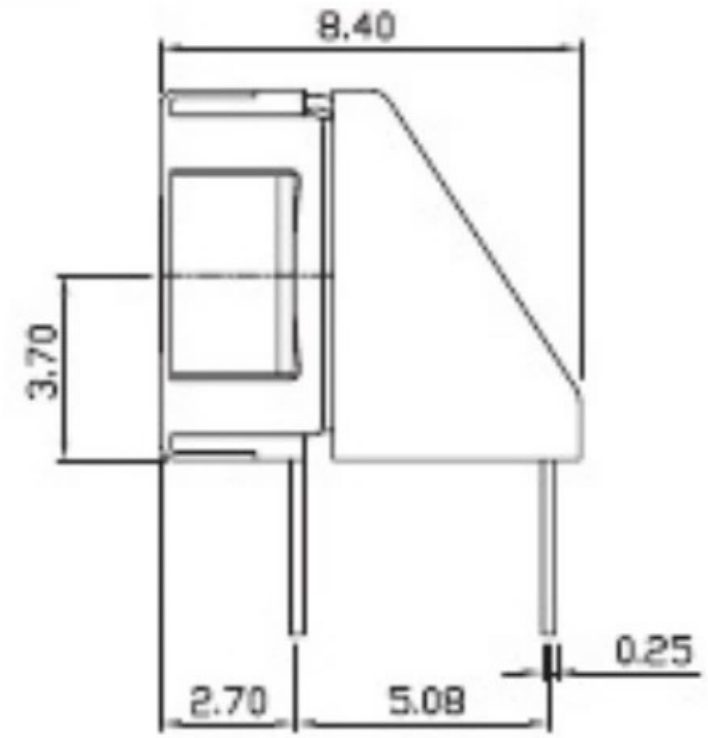

REV	DATE	REMARKS
△		
△		

APPD	CHKD	D'SGD	TITLE
Y.D WANG	J.S KIM	H.S LEE	ROTARY DIP SWITCH
			科斯达电子科技有限公司 Koside Electronic Technology Co., Ltd.