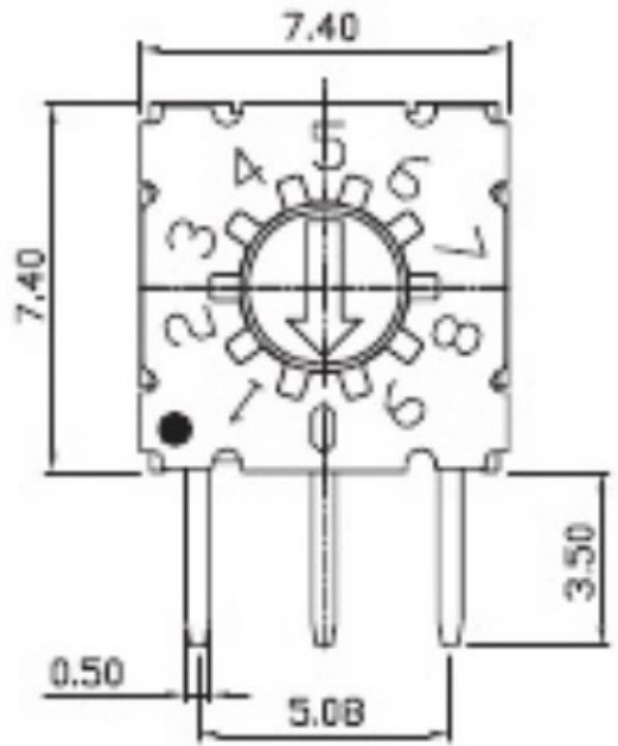

REV	DATE	REMARKS
△		
△		

APPD	CHKD	D'SGD	TITLE
Y.D WANG	J.S KIM	H.S LEE	ROTARY DIP SWITCH
			科斯达电子科技有限公司 Koside Electronic Technology Co., Ltd.