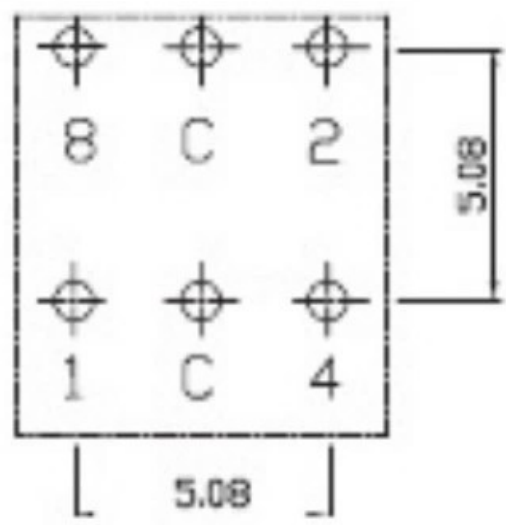

REV	DATE	REMARKS
△		
△		

APPD	CHKD	D'SGD	TITLE
Y.D WANG	J.S KIM	H.S LEE	ROTARY DIP SWITCH
			科斯达电子科技有限公司 Koside Electronic Technology Co., Ltd.