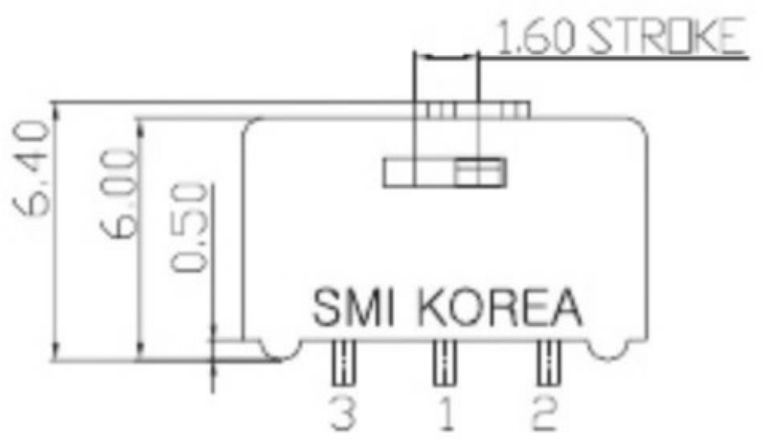

REV	DATE	REMARKS
△		
△		

P.C.B DIMENSION

CIRCUIT

APPD	CHKD	D'SGD	TITLE
Y.D WANG	J.S KIM	H.S LEE	ROTARY DIP SWITCH
			科斯达电子科技有限公司 Koside Electronic Technology Co., Ltd.