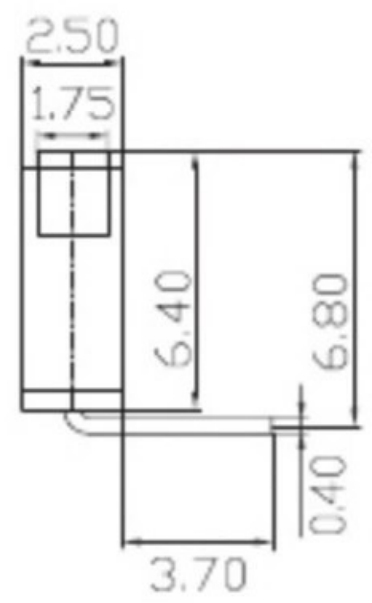

REV	DATE	REMARKS
△		
△		

P.C.B DIMENSION

CIRCUIT

APPD	CHKD	D'SGD	TITLE
Y.D WANG	J.S KIM	H.S LEE	ROTARY DIP SWITCH
			科斯达电子科技有限公司 Koside Electronic Technology Co., Ltd.