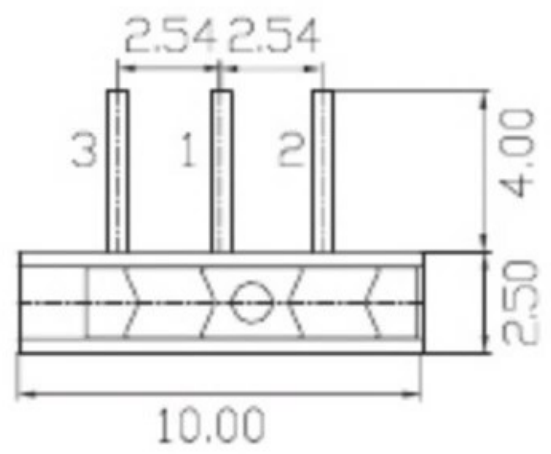

REV	DATE	REMARKS
△		
△		

P.C.B DIMENSION

CIRCUIT

APPD	CHKD	D'SGD	TITLE
Y.D WANG	J.S KIM	H.S LEE	ROTARY DIP SWITCH
			科斯达电子科技有限公司 Koside Electronic Technology Co., Ltd.