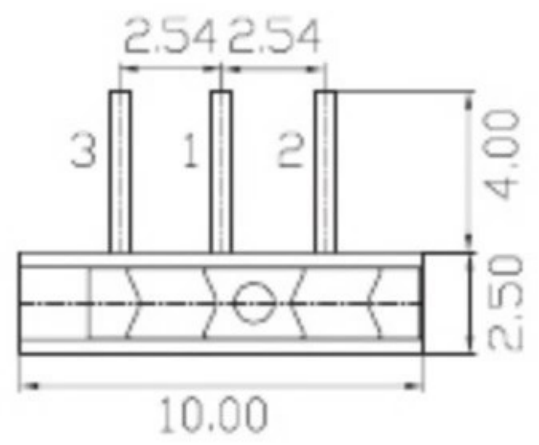

REV	DATE	REMARKS
△		
△		

P.C.B DIMENSION

CIRCUIT

APPD	CHKD	D'SGD	TITLE
Y.D WANG	J.S KIM	H.S LEE	ROTARY DIP SWITCH
			科斯达电子科技有限公司 Koside Electronic Technology Co., Ltd.