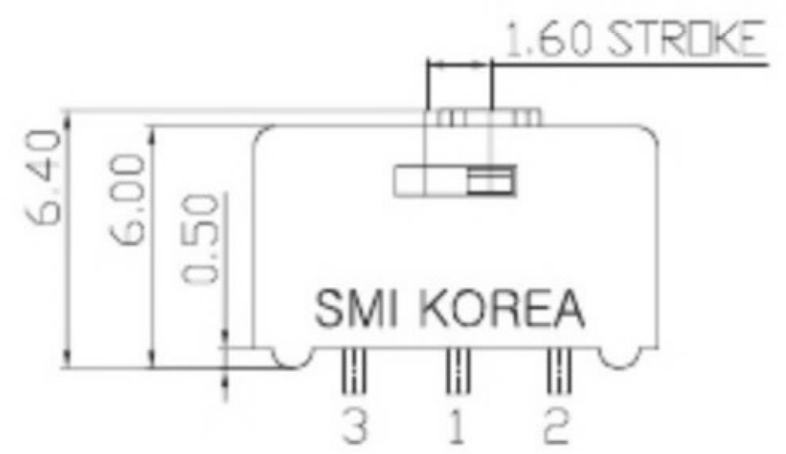

REV	DATE	REMARKS
△		
△		

P.C.B DIMENSION

CIRCUIT

APPD	CHKD	D'SGD	TITLE
Y.D WANG	J.S KIM	H.S LEE	ROTARY DIP SWITCH
			科斯达电子科技有限公司 Koside Electronic Technology Co., Ltd.