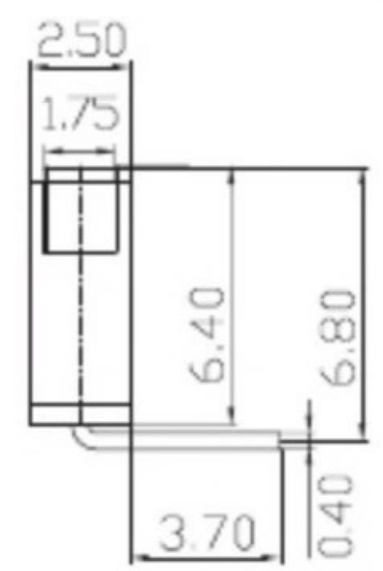

REV	DATE	REMARKS
△		
△		

P.C.B DIMENSION

CIRCUIT

APPD	CHKD	D'SGD	TITLE
Y.D WANG	J.S KIM	H.S LEE	ROTARY DIP SWITCH
			科斯达电子科技有限公司 Koside Electronic Technology Co., Ltd.