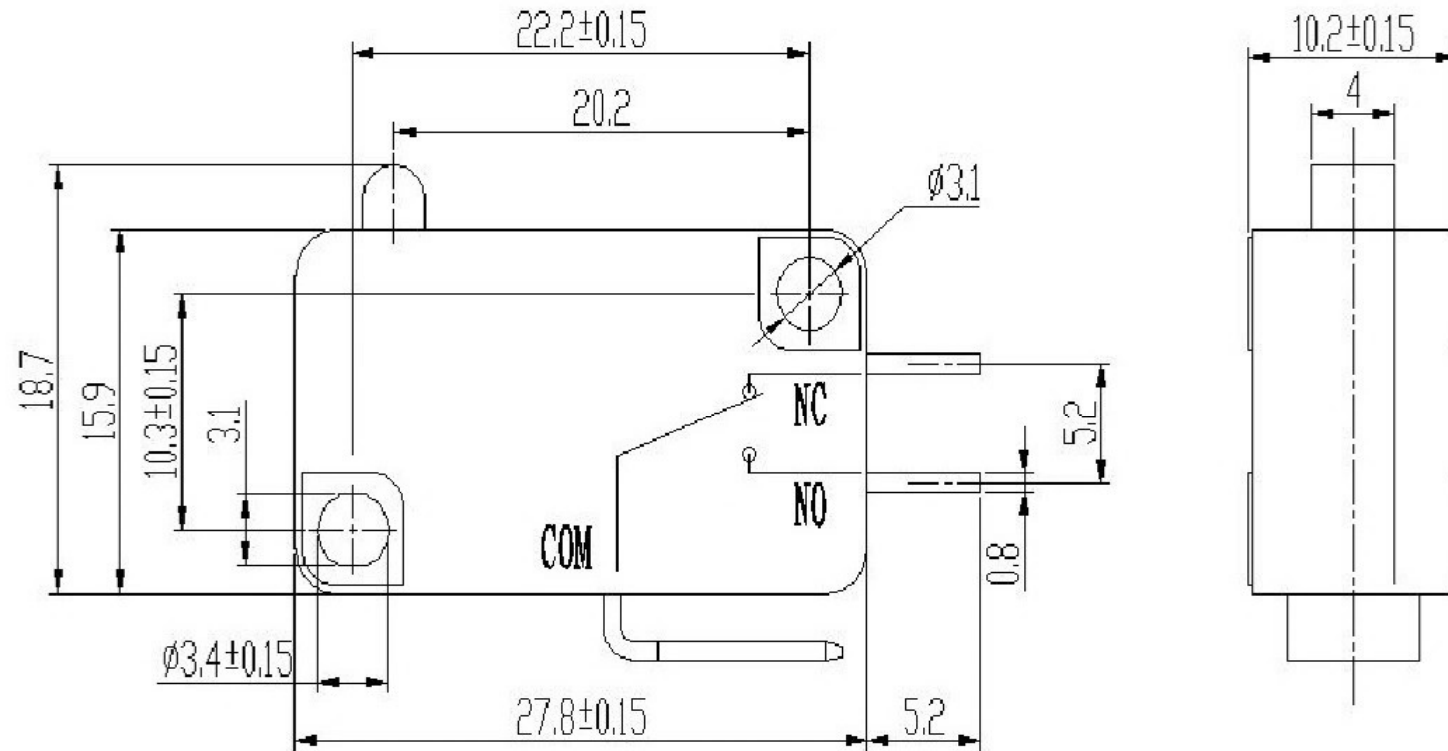

开关外形尺寸:

注: "*"□表示关键尺寸(3个).

8					TOLERANCE				
7					UNLESS SPECIFIED				
6					WITHIN 1.5mm : ±0.1mm	A	2012-8-13	初版	
5	SPRING	SUS	1	NATURAL	OVER 1.5mm : ±0.2mm	ISSUE	DATE	DESCRIPTIONS OF REVISION	
4	CAM STICK	SUS	1	NATURAL	TITLE : Miocro Switch			UNIT : mm	DRWG NO.:
3	CASE	PA66/BRASS STRIP	1	GREY/Ag PLATED	MODEL:			SCALE: 5:1	DWN.
2	COVER	PA66	1	BLACK	 广东科斯达开关厂				2012-8-13
1	KNOB	PA66/PBS C5210R-EH	1	WHITE/Ag CLAD				CHK'D	
NO.	PARTS	MATERIALS	Q'TY					APPD.	