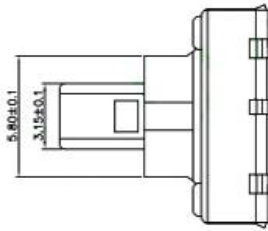

REVISION

A

	1	2	3	4	5	6
F1	○			○		
F2	○	○				
F3	○				○	
F4	○			○		
F5	○	○				

TITLE		TACT SWITCH		DRAWN		许金龙		TOLERANCE OTHERWISE UNLESS SPECIFIED					
PRODUCT NO.				CHECKED		吴永友		TOLERANCE		± 0.2			
DRAWING NO.				APPROVED		赵崇生		ANGLE TOL		± 1°			
SCALE		5:1		UNIT		mm		DATE					
<p>广东科斯达电子科技有限公司 Guangdong Keside Electronic Technology Co., Ltd. 广东科斯达电器开关厂 Guangdong Keside Electrical Switch Factory</p>										NO.	PARTS	MATERIAL	QTY