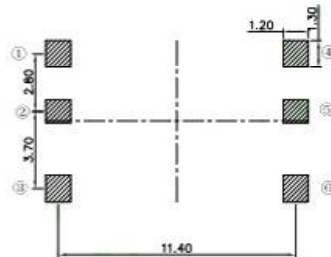

REVISION

A

	1	2	3	4	5	6
F1	○			○		
F2	○	○				
F3	○				○	
F4	○			○		
F5	○	○				

TITLE		TACT SWITCH		DRAWN		许金龙		TOLERANCE OTHERWISE UNLESS SPECIFIED					
PRODUCT NO.				CHECKED		吴永友		TOLERANCE		± 0.2			
DRAWING NO.				APPROVED		赵崇生		ANGLE TOL		± 1°			
SCALE		5:1		UNIT		mm		DATE					
<p>广东科斯达电子科技有限公司 Guangdong Keside Electronic Technology Co., Ltd. 广东科斯达电器开关厂 Guangdong Keside Electrical Switch Factory</p>										NO.	PARTS	MATERIAL	QTY