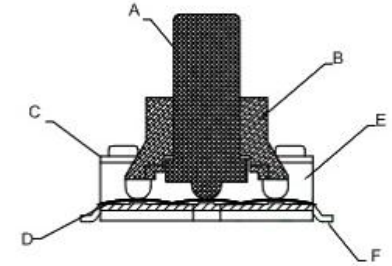

REVISION

A

	1	2	3	4	5	6
F1	○			○		
F2	○	○				
F3	○				○	
F4	○			○		
F5	○	○				

TITLE		TACT SWITCH		DRAWN		许金龙		TOLERANCE OTHERWISE UNLESS SPECIFIED					
PRODUCT NO.				CHECKED		吴永友		TOLERANCE		± 0.2			
DRAWING NO.				APPROVED		赵崇生		ANGLE TOL		± 1°			
SCALE		5:1		UNIT		mm		DATE					
<p>广东科斯达电子科技有限公司 Guangdong Keside Electronic Technology Co., Ltd. 广东科斯达电器开关厂 Guangdong Keside Electrical Switch Factory</p>										NO.	PARTS	MATERIAL	QTY