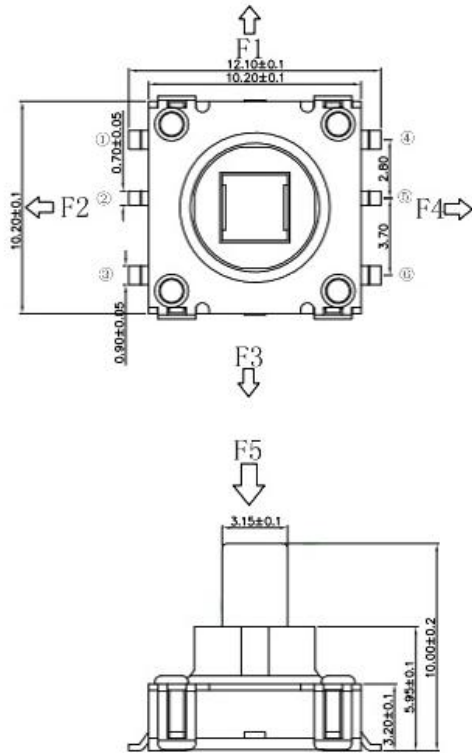

REVISION

A

	1	2	3	4	5	6
F1	○			○		
F2	○	○				
F3	○				○	
F4	○			○		
F5	○	○				

TITLE		TACT SWITCH		DRAWN		许金龙		TOLERANCE OTHERWISE UNLESS SPECIFIED					
PRODUCT NO.				CHECKED		吴永友		TOLERANCE		± 0.2			
DRAWING NO.				APPROVED		赵崇生		ANGLE TOL		± 1°			
SCALE		5:1		UNIT		mm		DATE					
<p>广东科斯达电子科技有限公司 Guangdong Keside Electronic Technology Co., Ltd. 广东科斯达电器开关厂 Guangdong Keside Electrical Switch Factory</p>										NO.	PARTS	MATERIAL	QTY