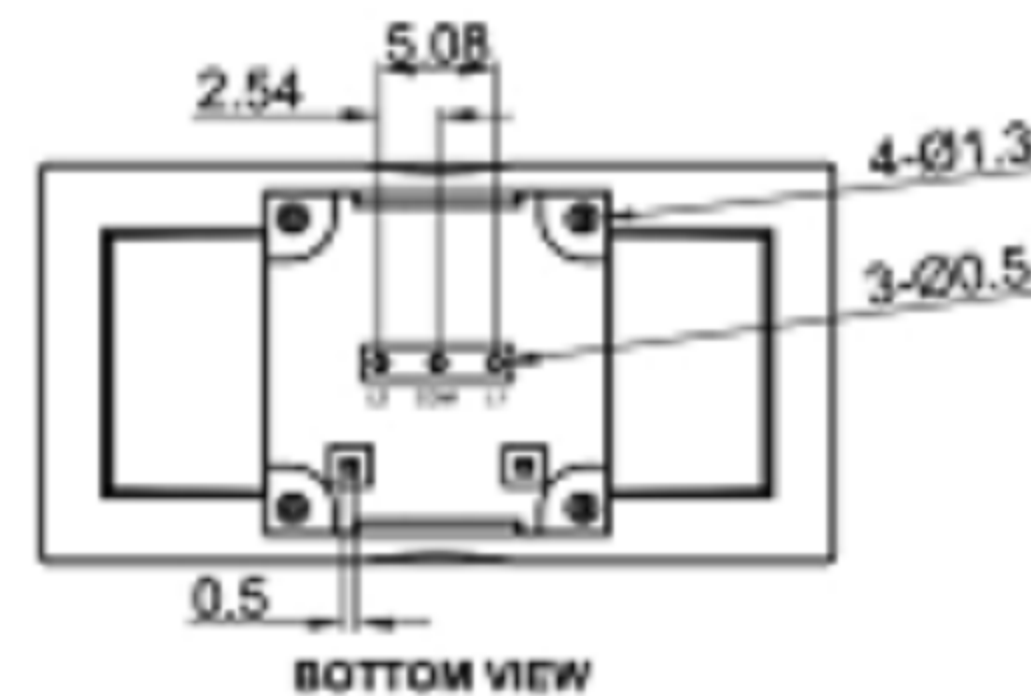

单色灯 :

RGB三色灯 :