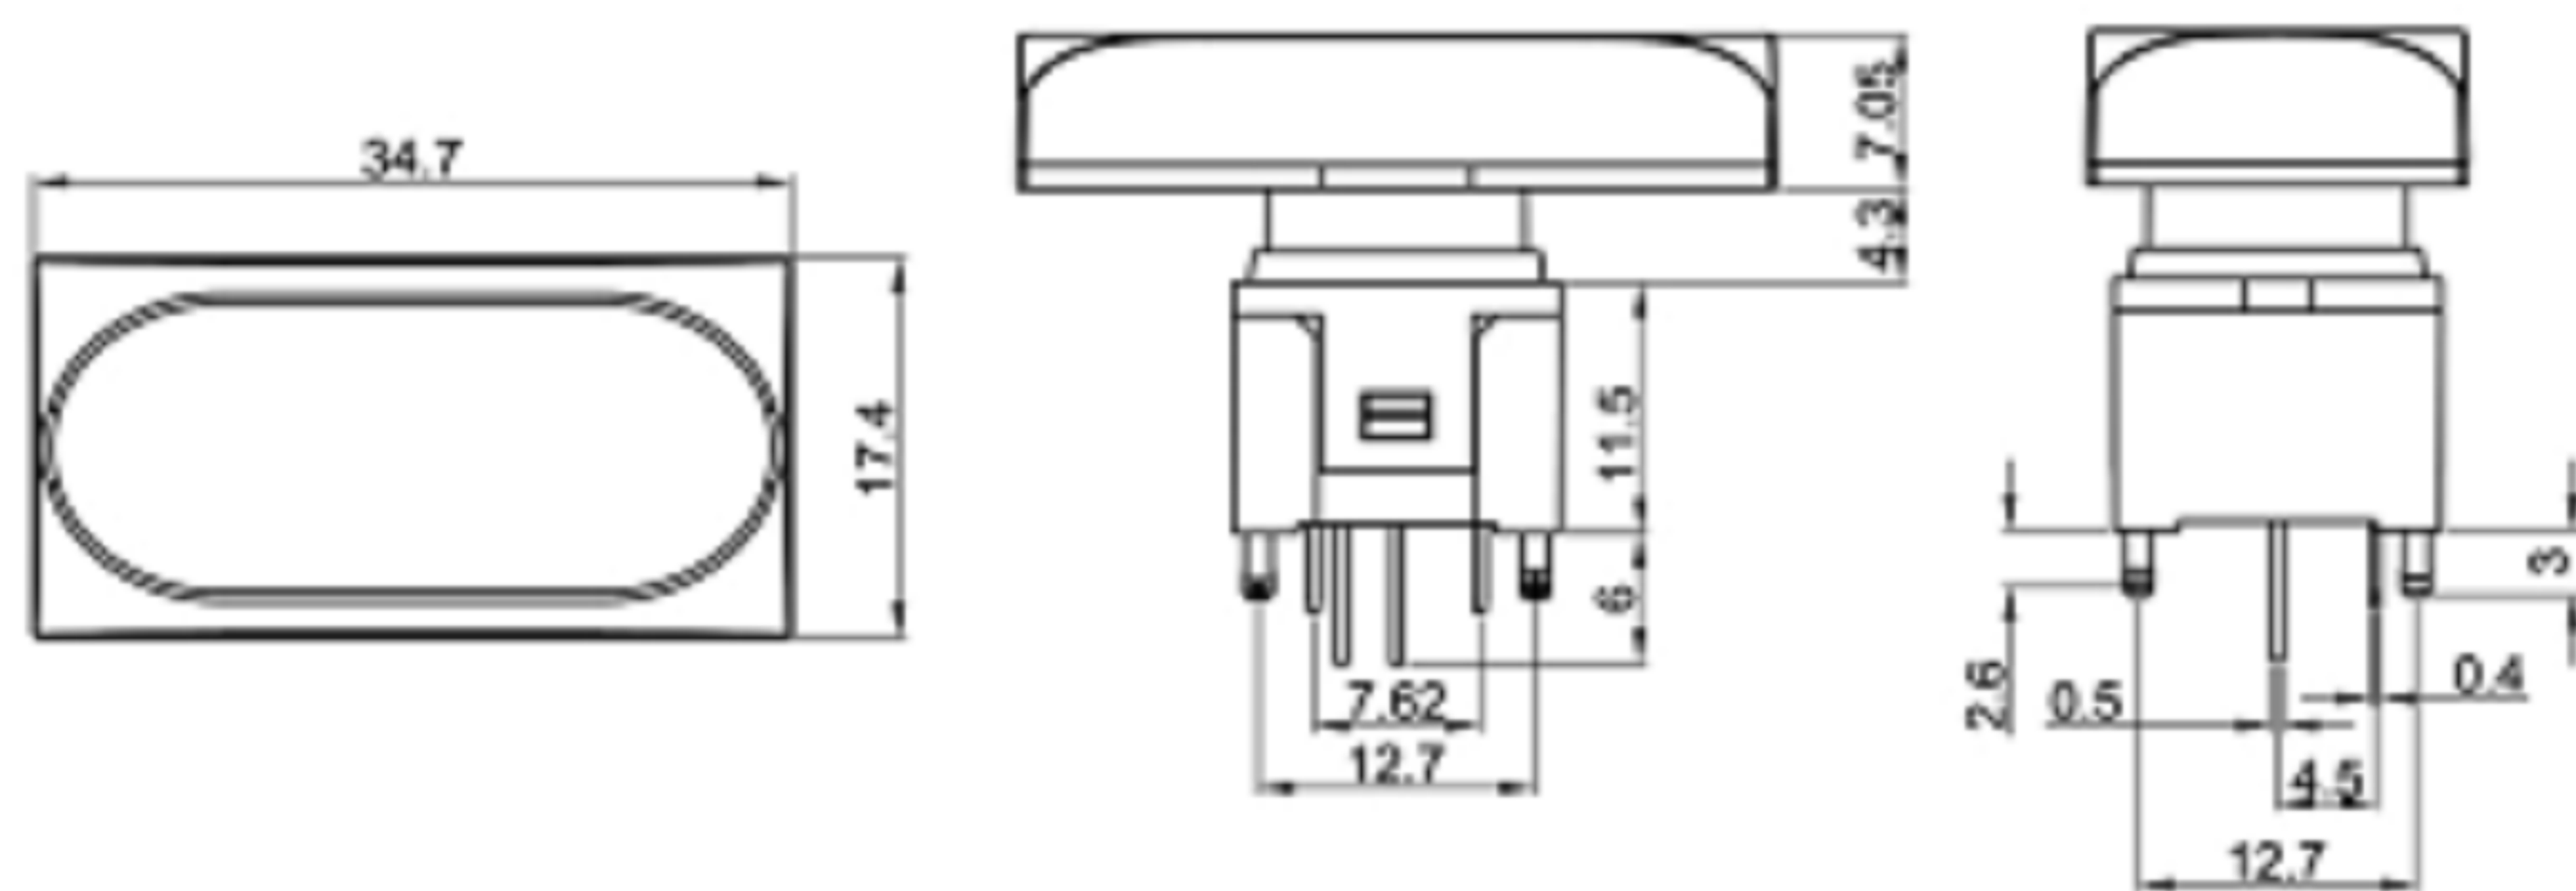

单色灯 :

RGB三色灯 :