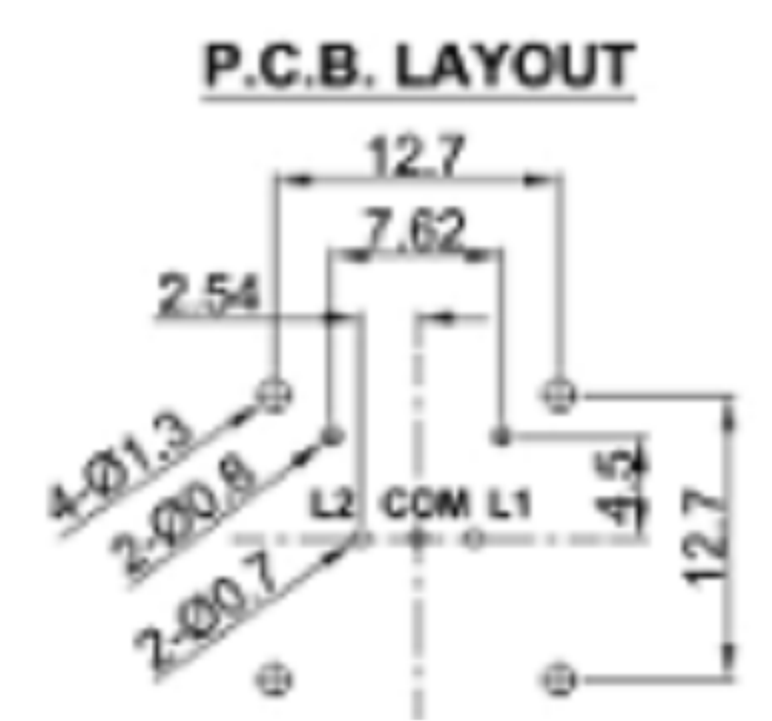

单色灯：

RGB三色灯：

双色灯：

 **广东科斯达电子科技有限公司**  
**GUANG DONG KE SI DA ELECTRONIC TECHNOLOGY CO., LTD.**

TOLERANCE UNLESS OTHERWISE STATED: Up to 5 ±0.2, Above 5 ~ 15 ±0.3, Above 15 ~ 30 ±0.4, Above 30 ~ 50 ±0.5, Angle ±0.3

ITEM NO.	DESCRIPTION	DRAWN	DATE