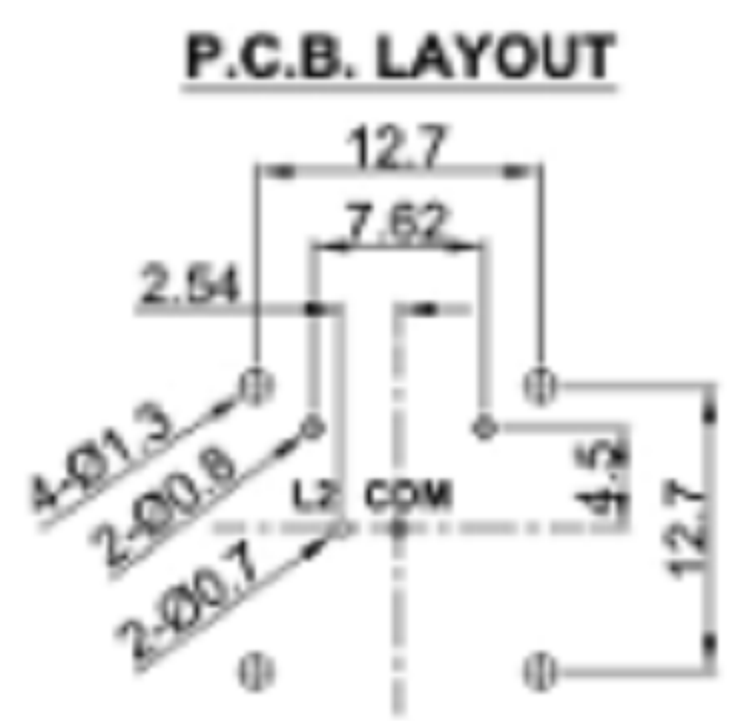

单色灯：

RGB三色灯：

双色灯：

 **广东科斯达电子科技有限公司**  
**GUANG DONG KE SI DA ELECTRONIC TECHNOLOGY CO., LTD.**

TOLERANCE UNLESS OTHERWISE STATED: Up to 5 ±0.2, Above 5 ~ 15 ±0.3, Above 15 ~ 30 ±0.4, Above 30 ~ 50 ±0.5, Angle ±0.3

ITEM NO.	DESCRIPTION	DRAWN	DATE