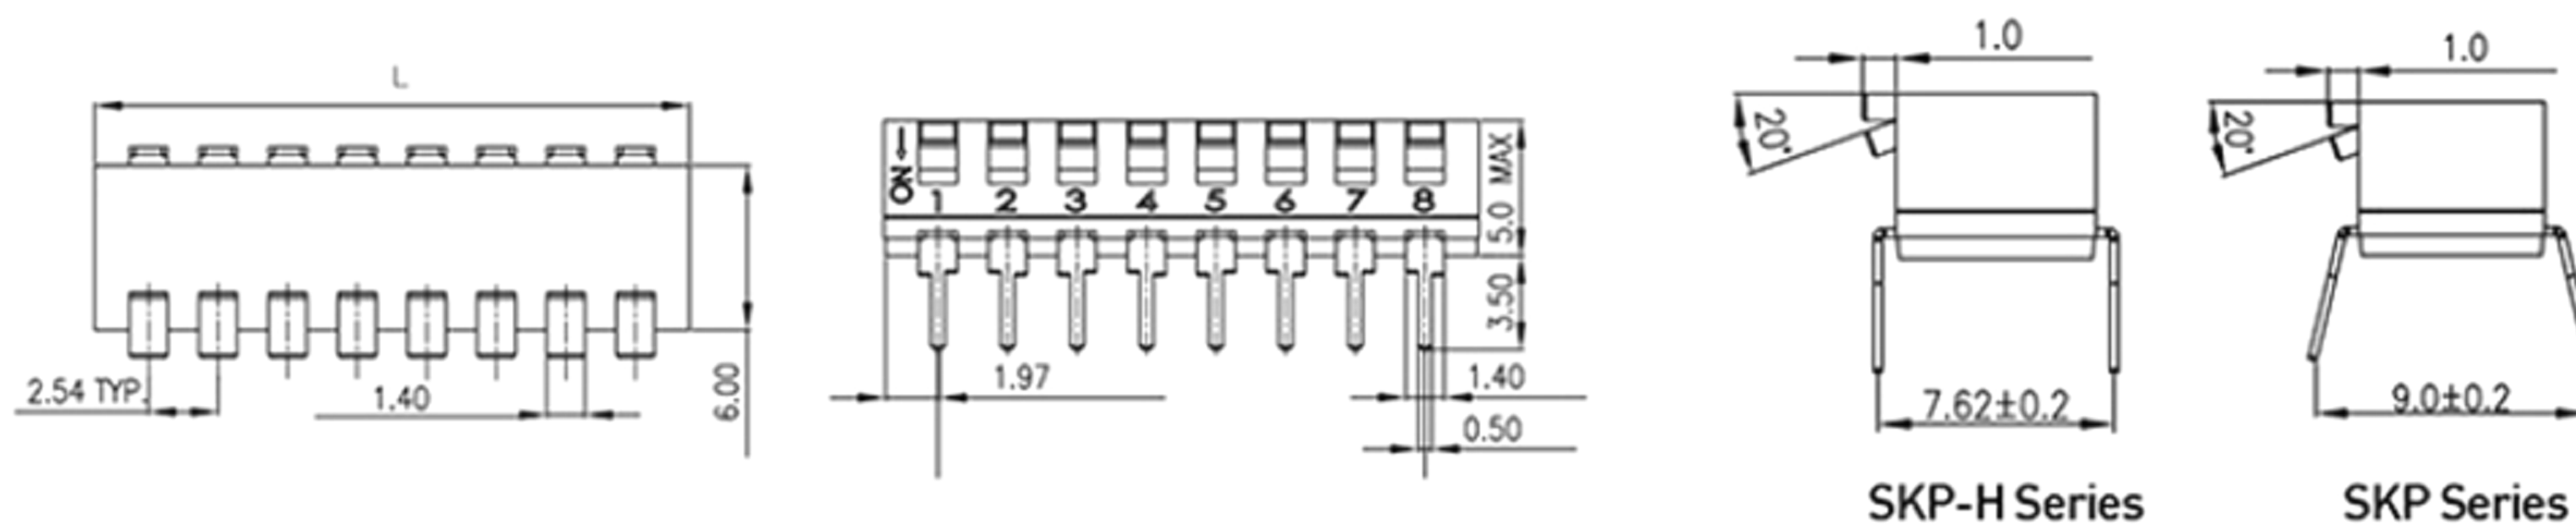

SKP/SKP-H TYPE(PIANO TYPE)

Model	SKP-02 SKP-02H	SKP-04 SKP-04H	SKP-06 SKP-06H	SKP-08 SKP-08H	SKP-10 SKP-10H
Pole	2	4	6	8	10
L (mm)	6.48	11.56	16.64	21.72	26.80

SKP-S TYPE(PIANO TYPE)

Model	SKP-02S	SKP-04S	SKP-06S	SKP-08S	SKP-10S
Pole	2	4	6	8	10
L (mm)	6.48	11.56	16.64	21.72	26.80