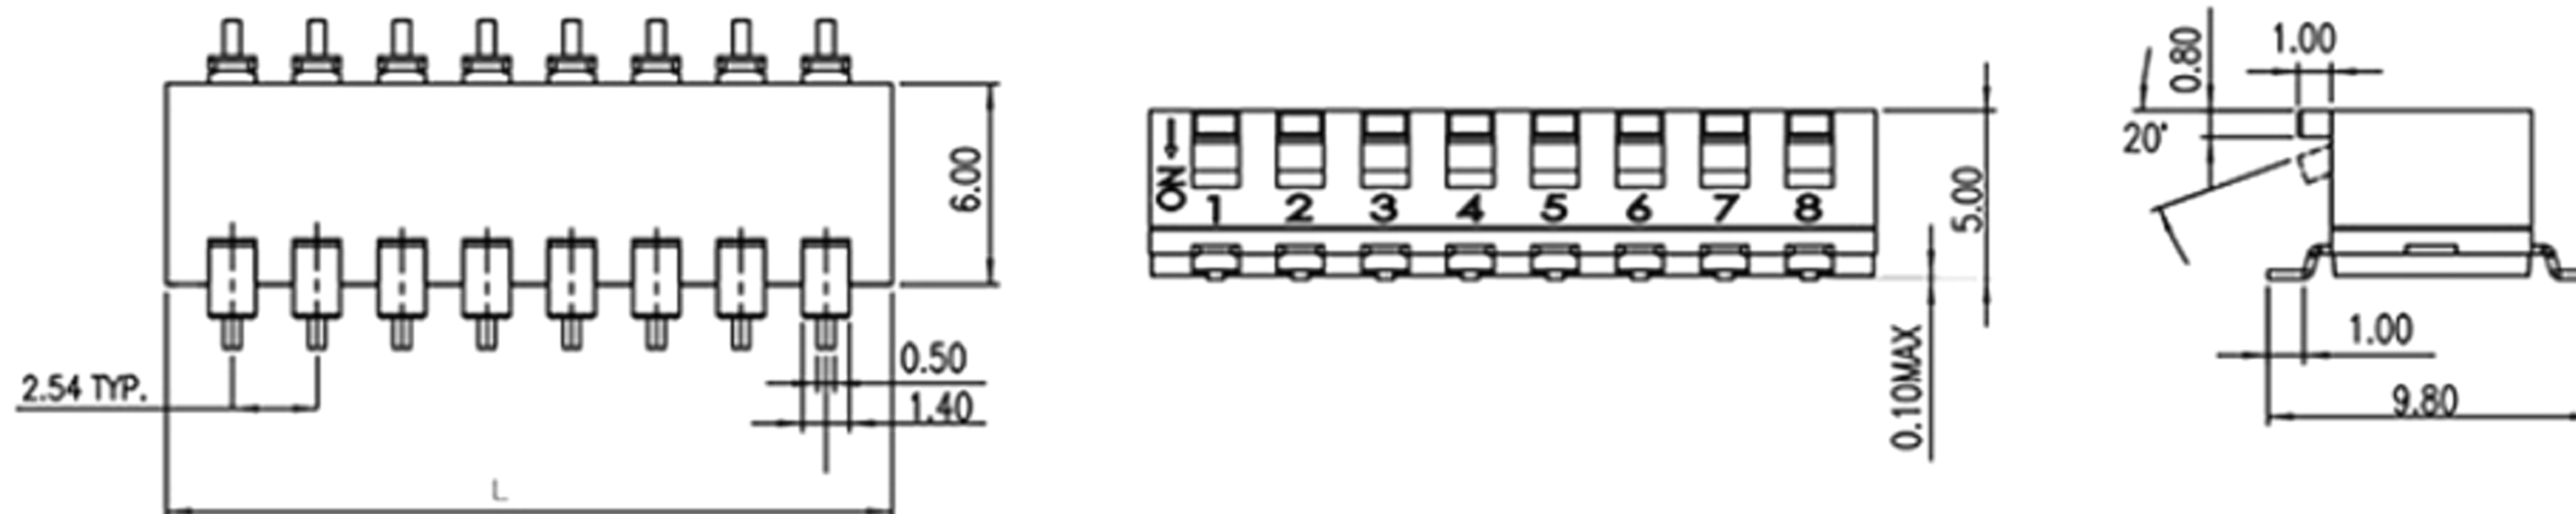

SKP/SKP-H TYPE(PIANO TYPE)

Model	SKP-02 SKP-02H	SKP-04 SKP-04H	SKP-06 SKP-06H	SKP-08 SKP-08H	SKP-10 SKP-10H
Pole	2	4	6	8	10
L (mm)	6.48	11.56	16.64	21.72	26.80

SKP-S TYPE(PIANO TYPE)

Model	SKP-02S	SKP-04S	SKP-06S	SKP-08S	SKP-10S
Pole	2	4	6	8	10
L (mm)	6.48	11.56	16.64	21.72	26.80