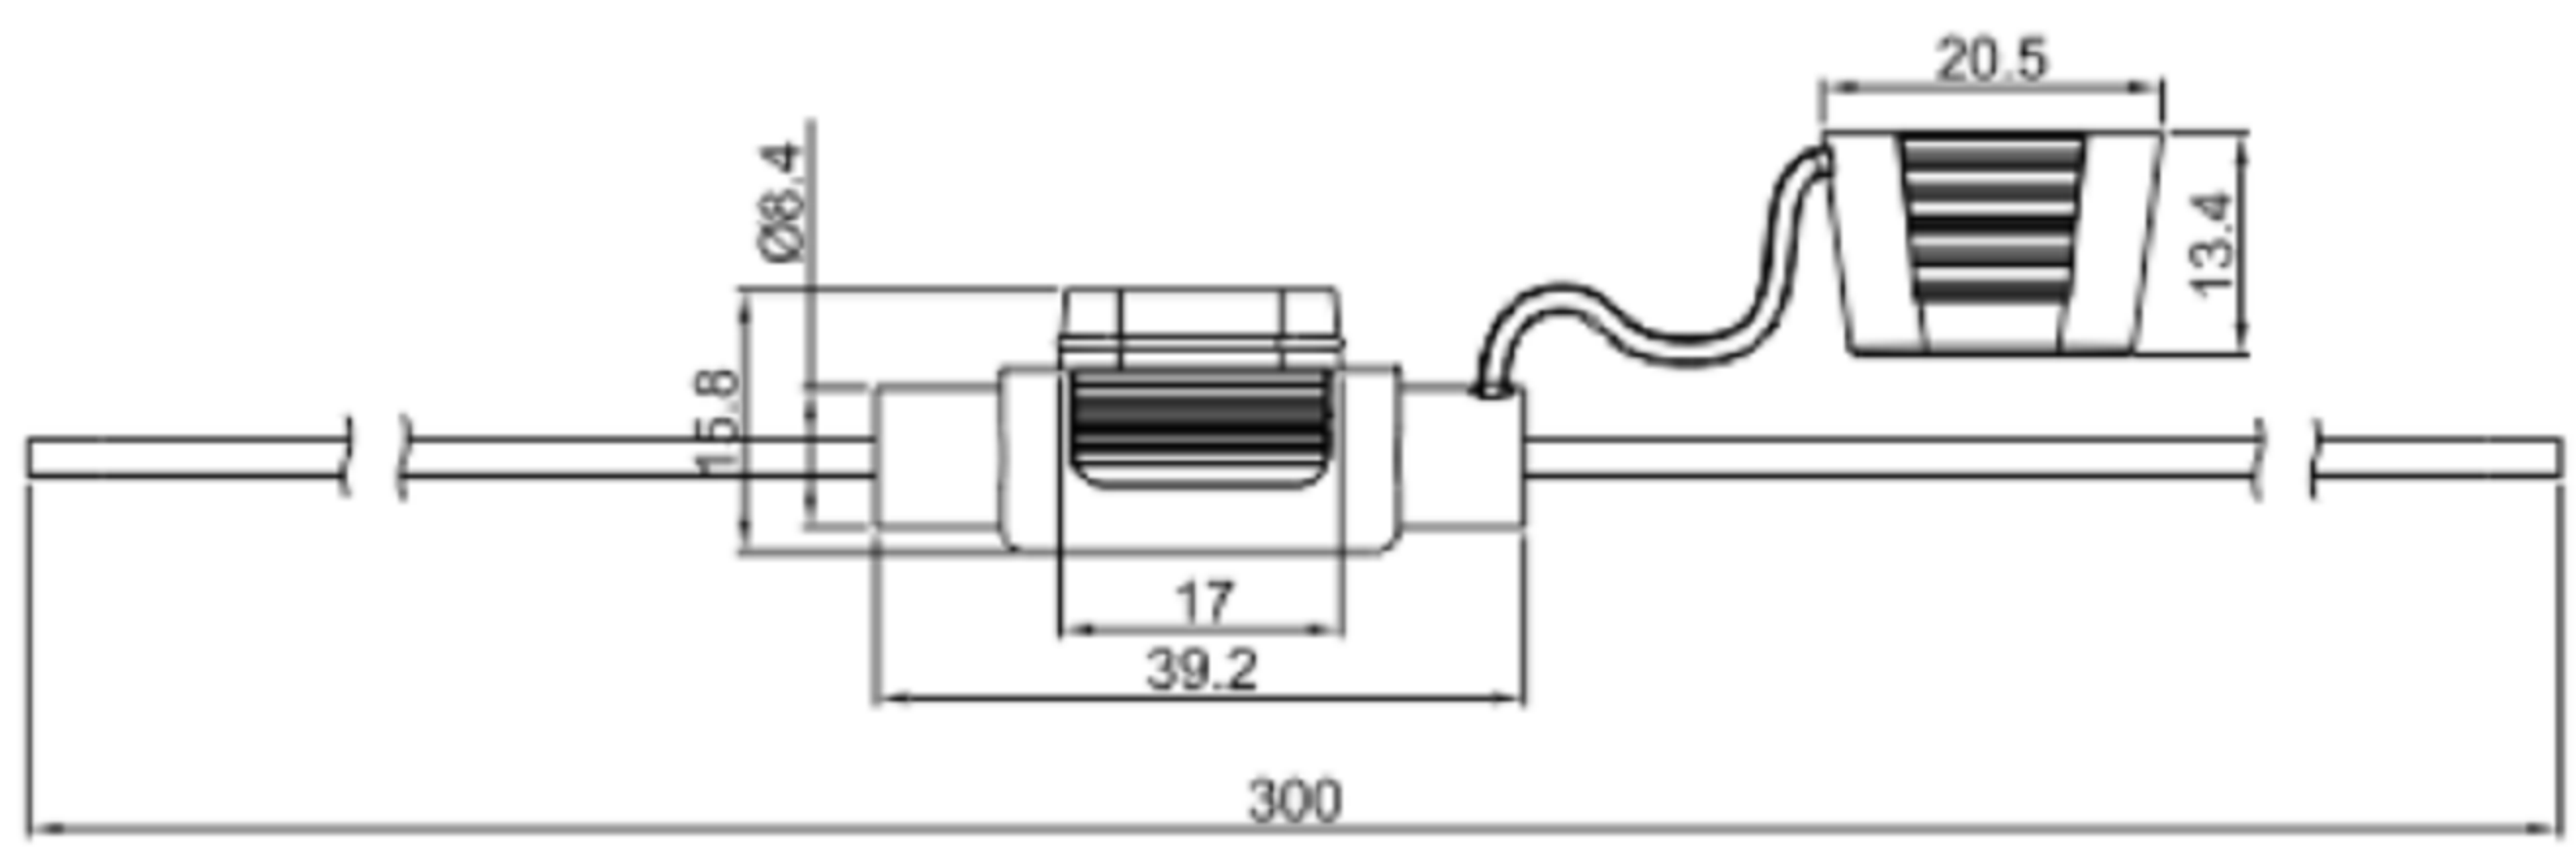

CF-01(小型)AST

Rated Current : 30A
 Body Material : P.V.C
 UL Wire-AWG/Length : 20# or 18# AWG UL 1015
 Water Resistant Type

编号	Wire Length 线长 (mm)		Wire Model 电线型号
B1	100	100	18AWG
B2	150	150	20AWG
B3	200	200	22AWG